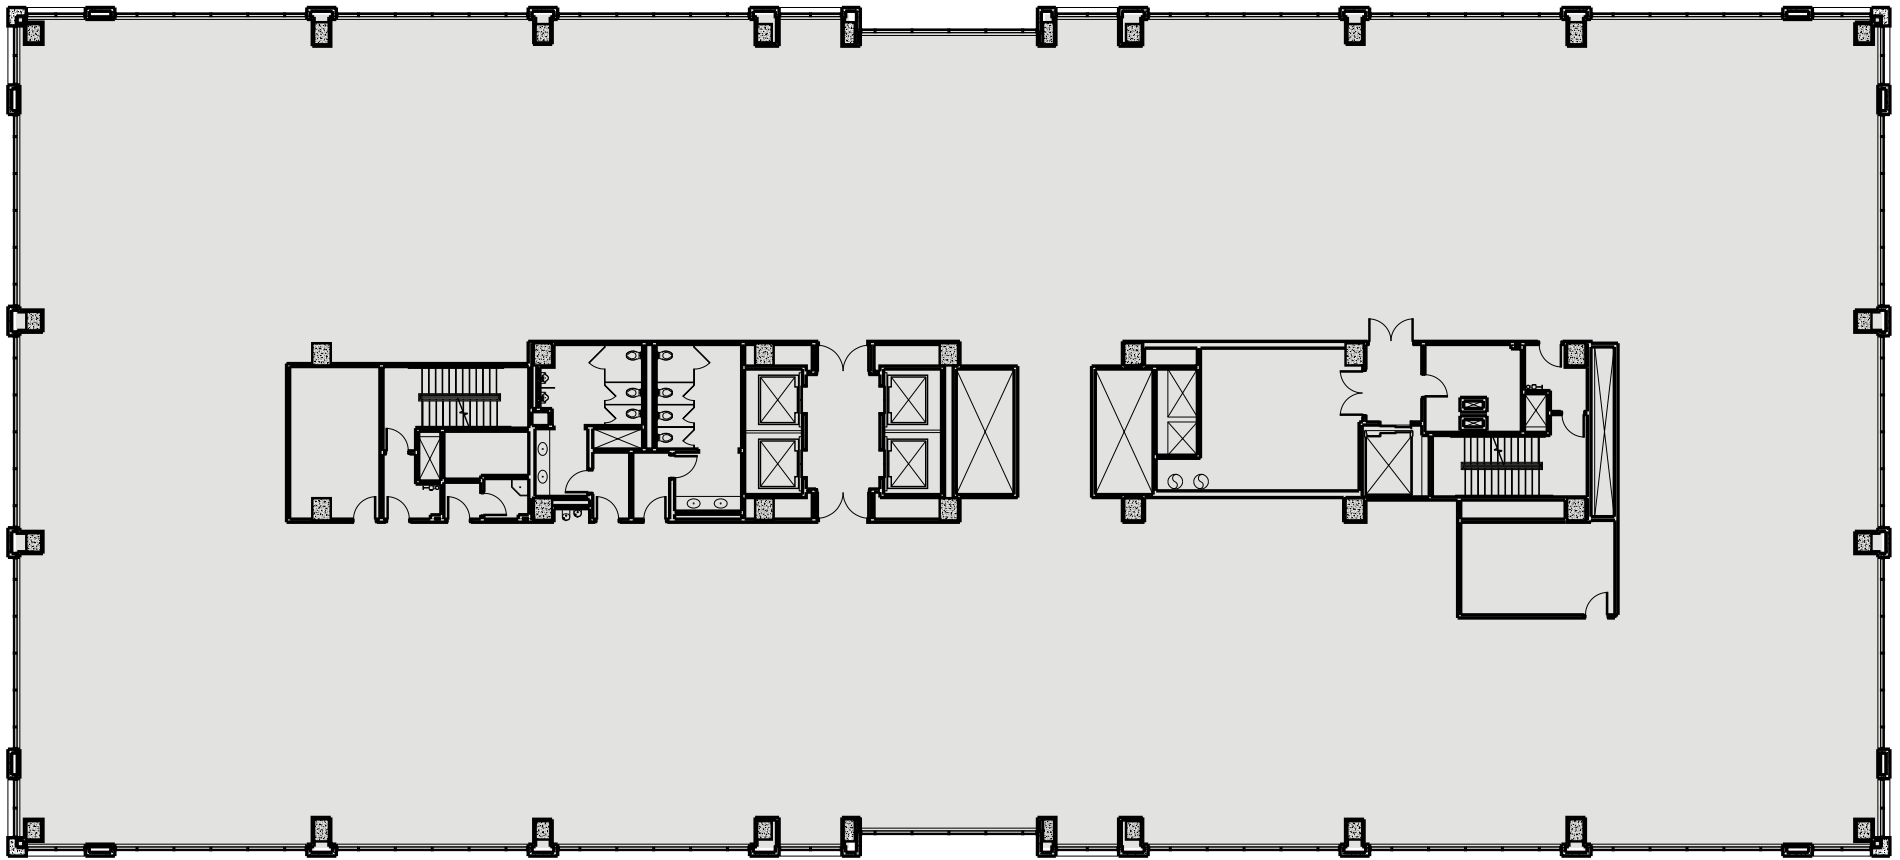

SUITE 800

30,104 RSF

CHRIS TAYLOR
chris.taylor@cushwake.com
972 663 9822

TREY SMITH
trey.smith@cushwake.com
972 663 9823

MATT SCHENDLE
matt.schendle@cushwake.com
972 663 9634

LAUREN NAPPER
lauren.napper@cushwake.com
972 663 9825