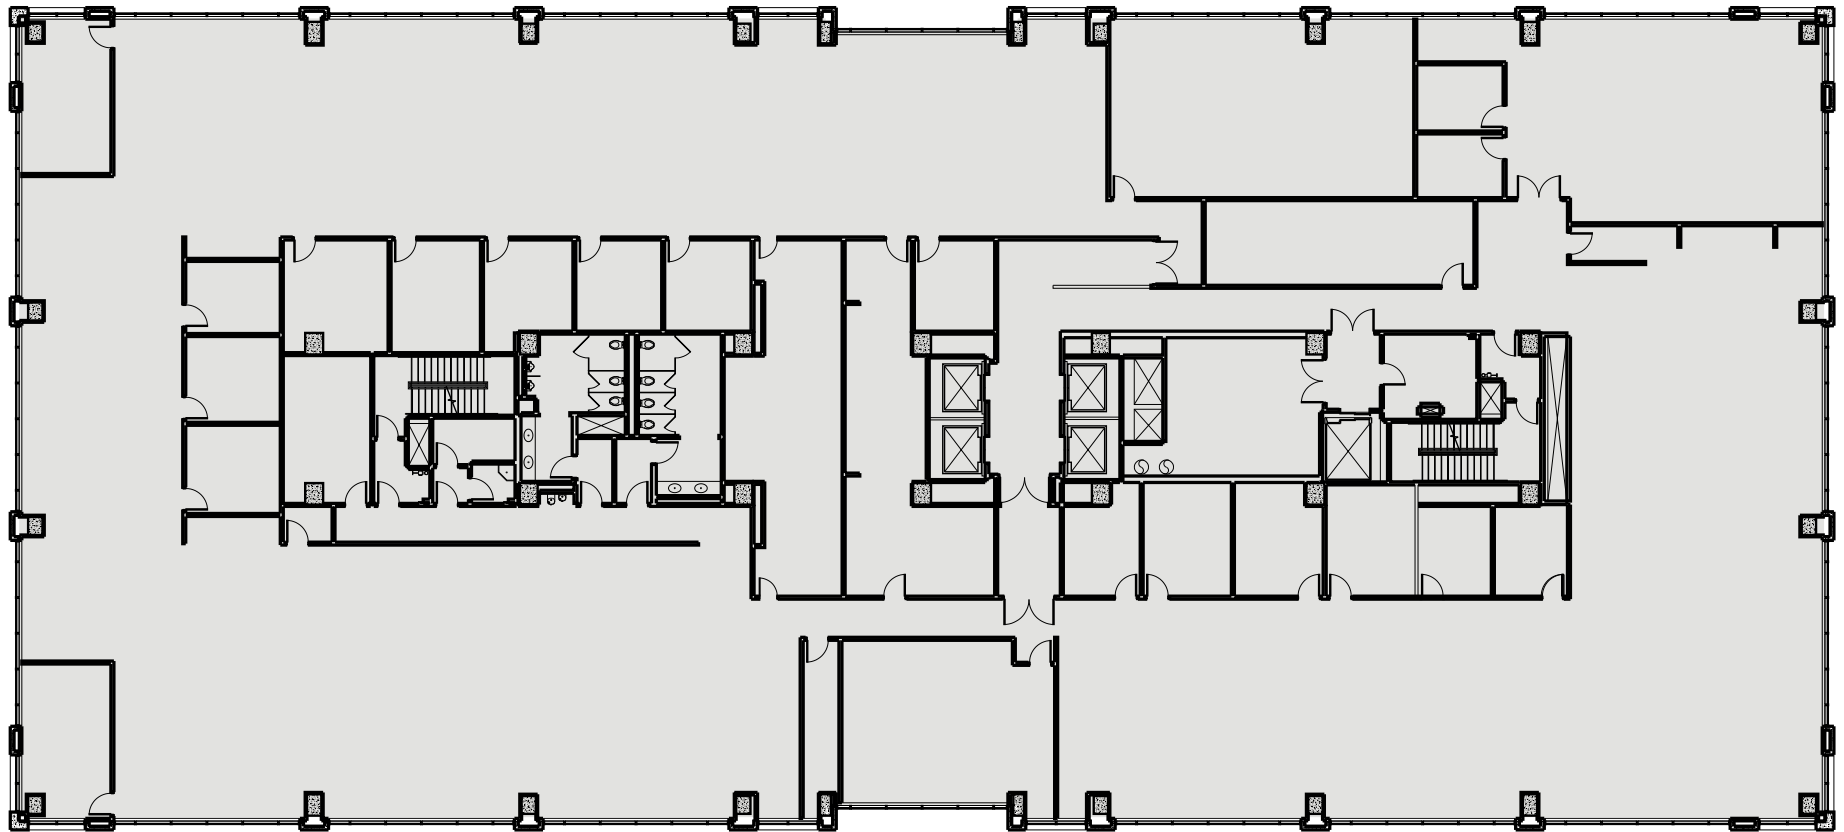

SUITE 1100

30,484 RSF

CHRIS TAYLOR
chris.taylor@cushwake.com
972 663 9822

TREY SMITH
trey.smith@cushwake.com
972 663 9823

MATT SCHENDLE
matt.schendle@cushwake.com
972 663 9634

LAUREN NAPPER
lauren.napper@cushwake.com
972 663 9825