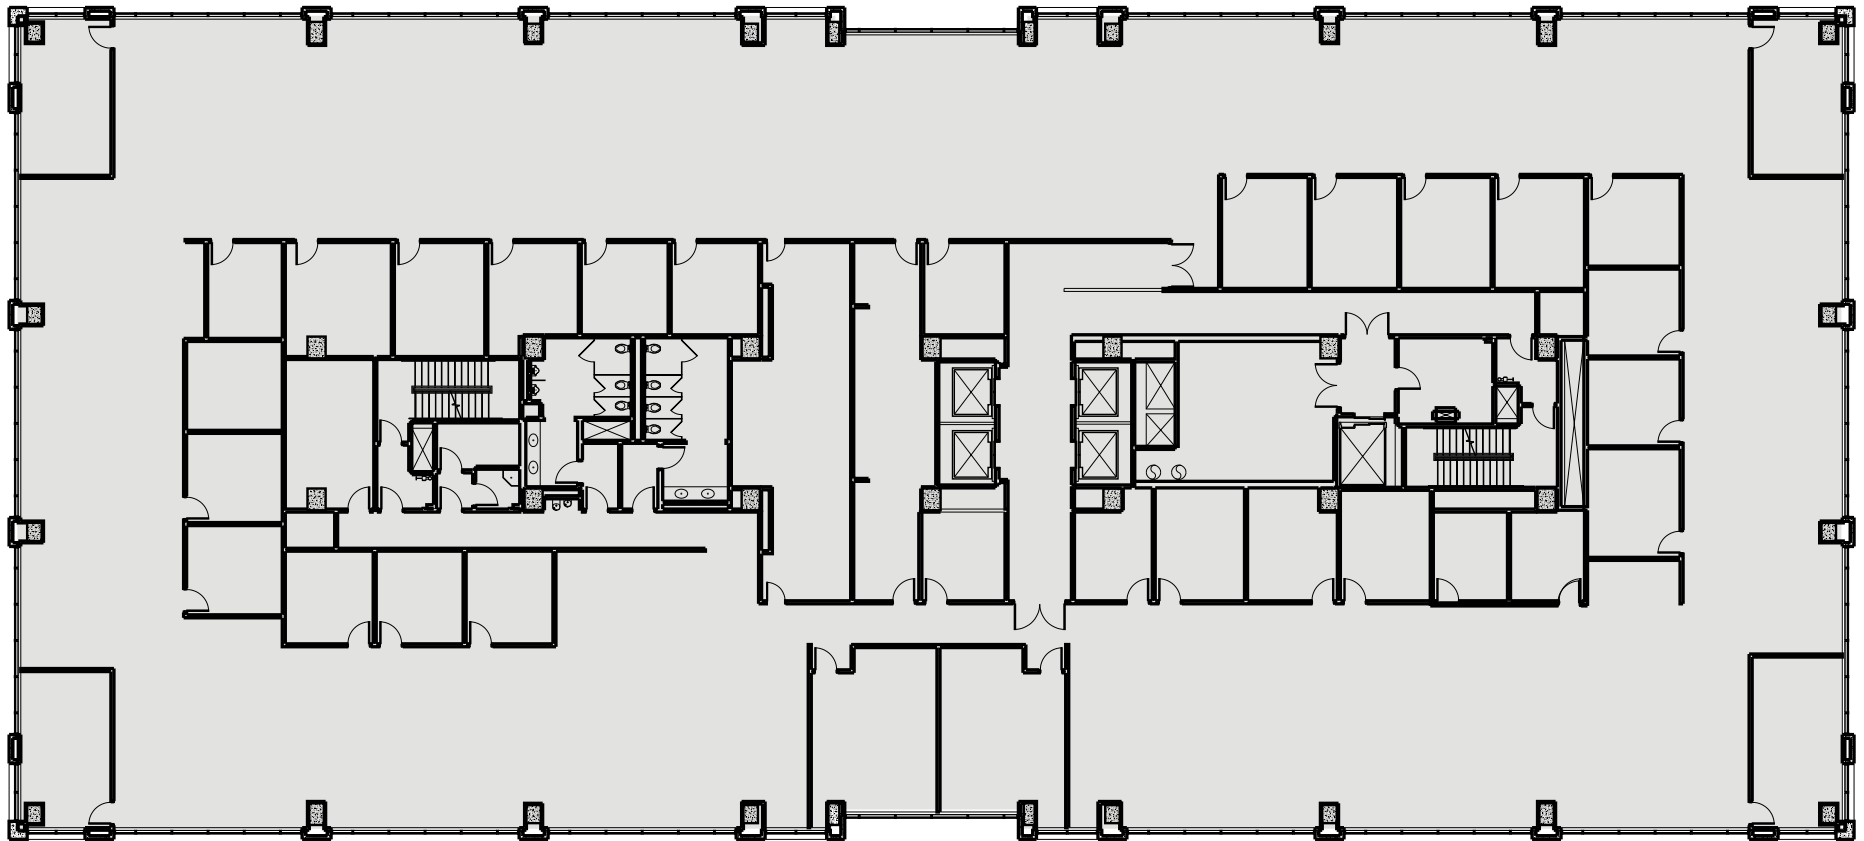

SUITE 1400

30,484 RSF

CHRIS TAYLOR
chris.taylor@cushwake.com
972 663 9822

TREY SMITH
trey.smith@cushwake.com
972 663 9823

MATT SCHENDLE
matt.schendle@cushwake.com
972 663 9634

LAUREN NAPPER
lauren.napper@cushwake.com
972 663 9825