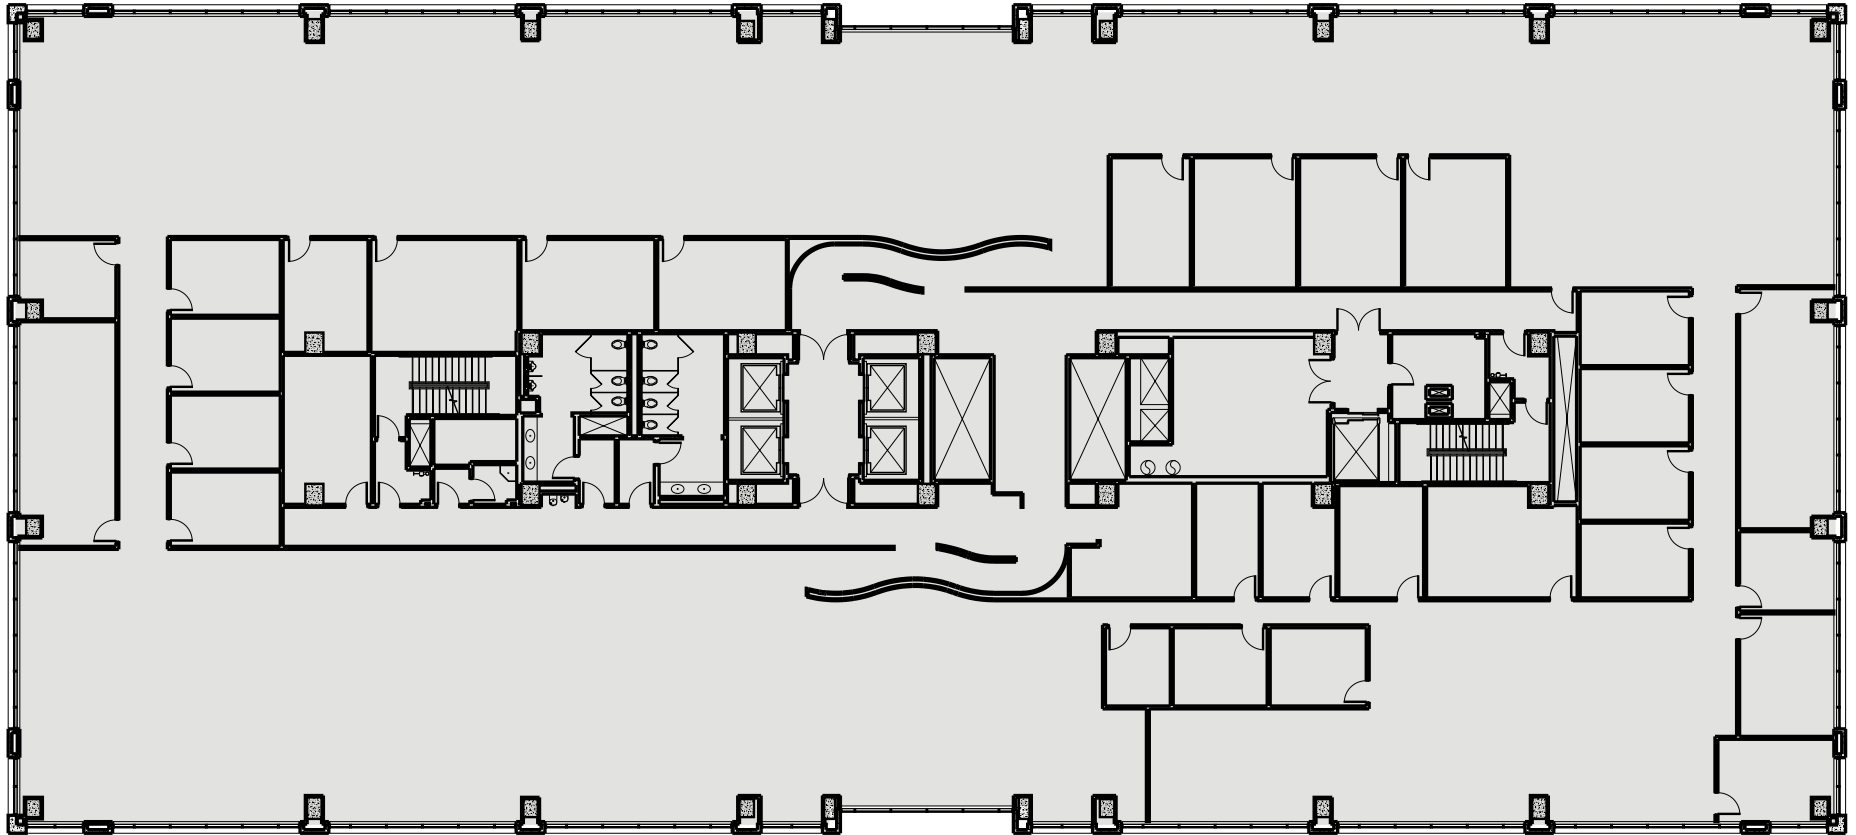

SUITE 400

30,104 RSF

CHRIS TAYLOR
chris.taylor@cushwake.com
972 663 9822

TREY SMITH
trey.smith@cushwake.com
972 663 9823

MATT SCHENDLE
matt.schendle@cushwake.com
972 663 9634

LAUREN NAPPER
lauren.napper@cushwake.com
972 663 9825