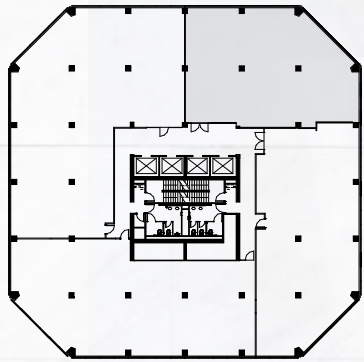

JOULE

1675 BROADWAY
DENVER, CO 80202

SUITE 1875
2,803 RSF

CONTACTS

ROBERT KNISELY

+1 303 628 7478
robert.kniseley@cbre.com

ALLISON BERRY

+1 303 628 7456
allison.berry@cbre.com