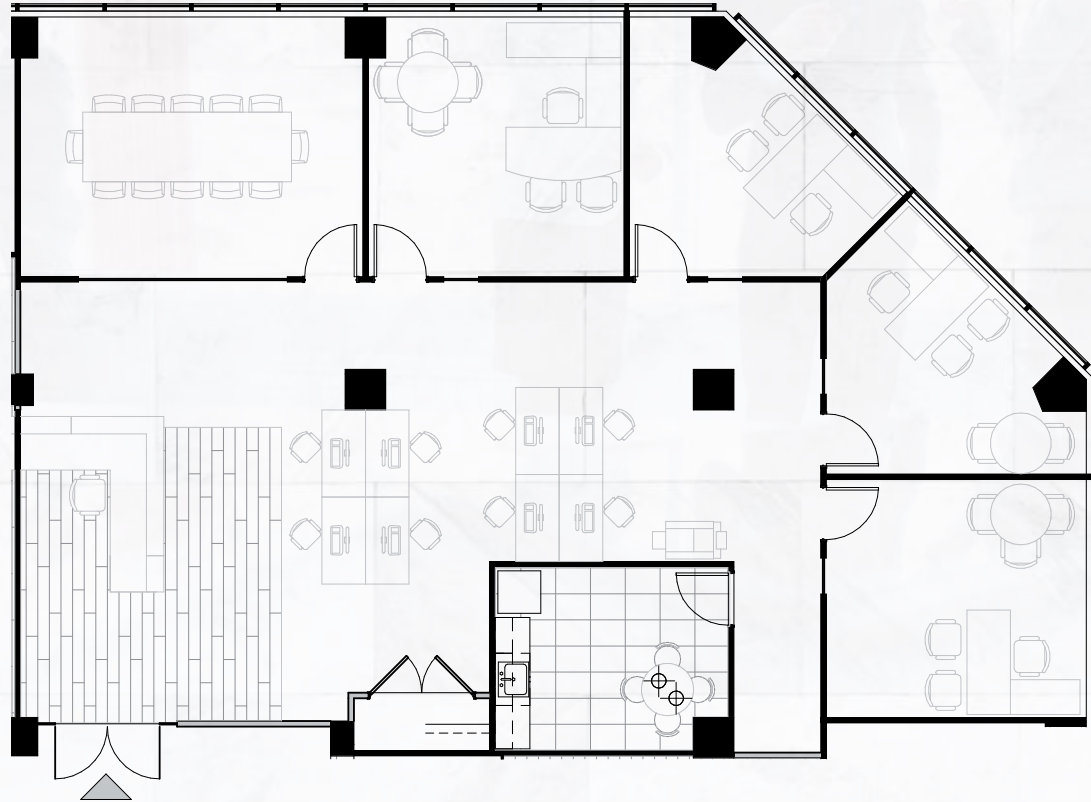

JOULE

1675 BROADWAY
DENVER, CO 80202

SUITE 1875
2,803 RSF

CONTACTS

ROBERT KNISELY

+1 303 628 7478
robert.kniseley@cbre.com

ALLISON BERRY

+1 303 628 7456
allison.berry@cbre.com